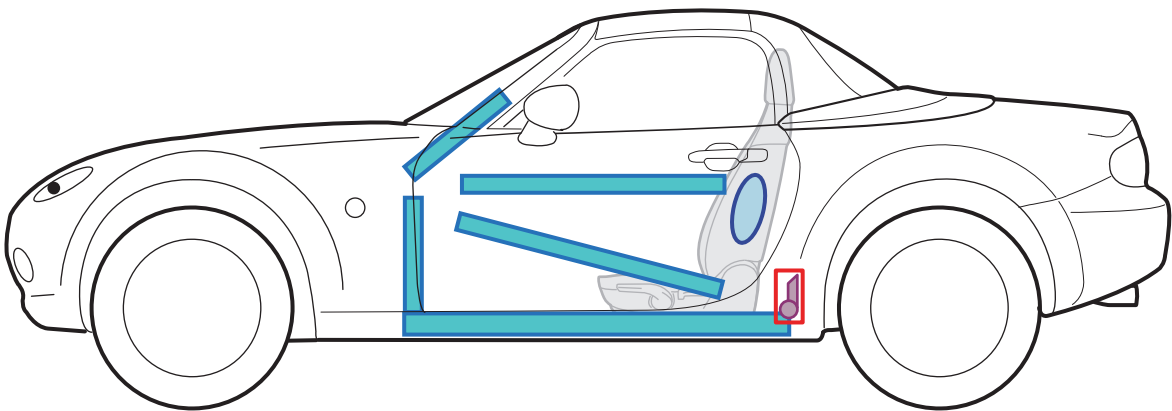

MAZDA MX-5 NC ROADSTER COUPE

	Airbag		Karosserie- verstärkung		Steuergerät (Airbag)
	Gas- generator		Gasdruck- dämpfer		Batterie
	Gurtstraffer		Kraftstoff- tank		